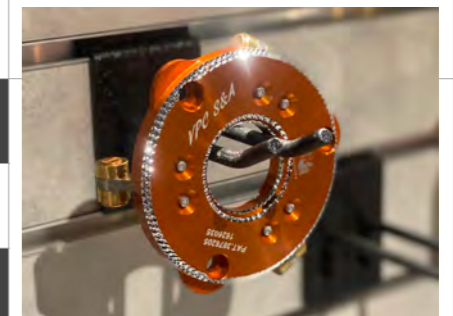

*ダイヤモンドカット
参考価格¥8,000

*クロームメッキとパウダー
コートへの文字入れはできません。

*文字入れ注文書 <http://www.takperformanceparts.com/> サポート&ダウンロード

*仕切り価格5万円以上のご注文 → 送料は当社にて負担させていただきます。

*極端なハイパワーエンジンや大排気量車両もお気軽にお問い合わせ下さい。

TAK'S PERFORMANCE PARTS

〒791-2113 愛媛県伊予郡砥部町拾町3-1

TEL: 090-6888-8827 FAX: 089-969-6670